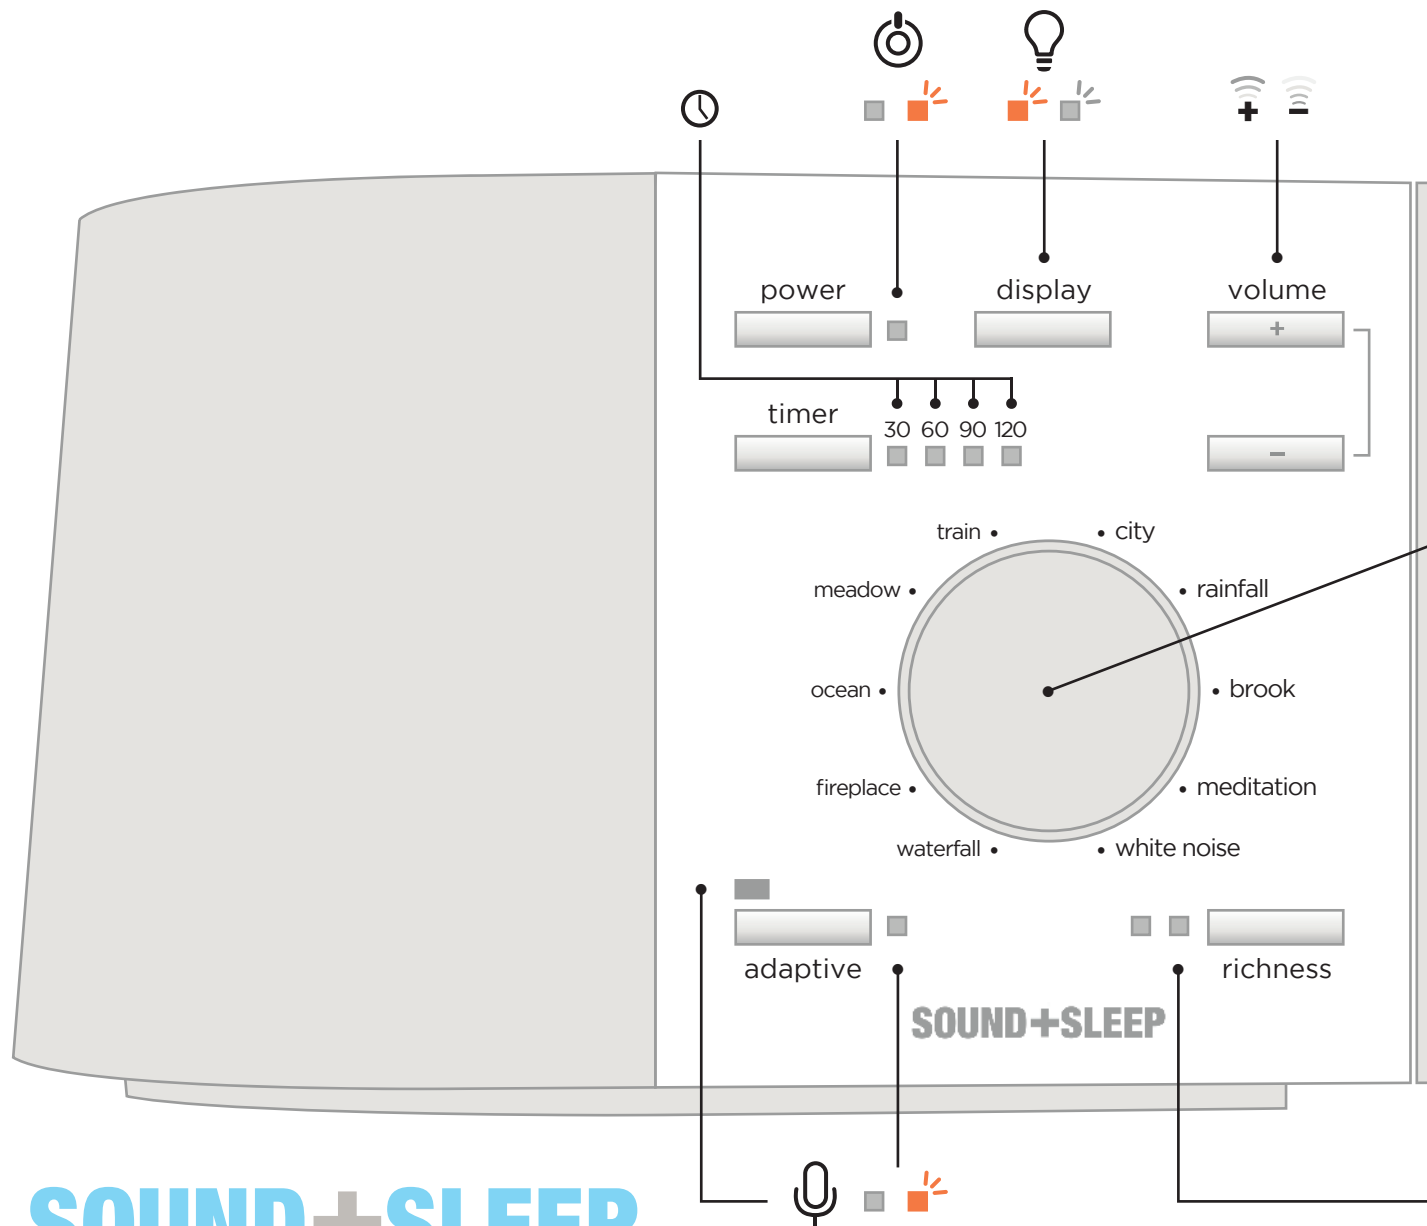

# SOUND+SLEEP

www.soundofsleep.com  
support@soundofsleep.com  
1-866-220-2569

- ocean  
océan  
ocean  
ocean
- meadow  
prairie  
wiese  
prato
- train  
train  
zug  
treno
- city  
ville  
stadt  
città
- rainfall  
pluie  
regen  
pioggia
- brook  
ruisseau  
bach  
ruscello
- meditation  
méditation  
meditieren  
medita
- white noise  
bruits blancs  
weißes rauschen  
rumore bianca
- waterfall  
cascade  
wasserfall  
cascata
- fireplace  
cheminée  
kamin  
caminetto