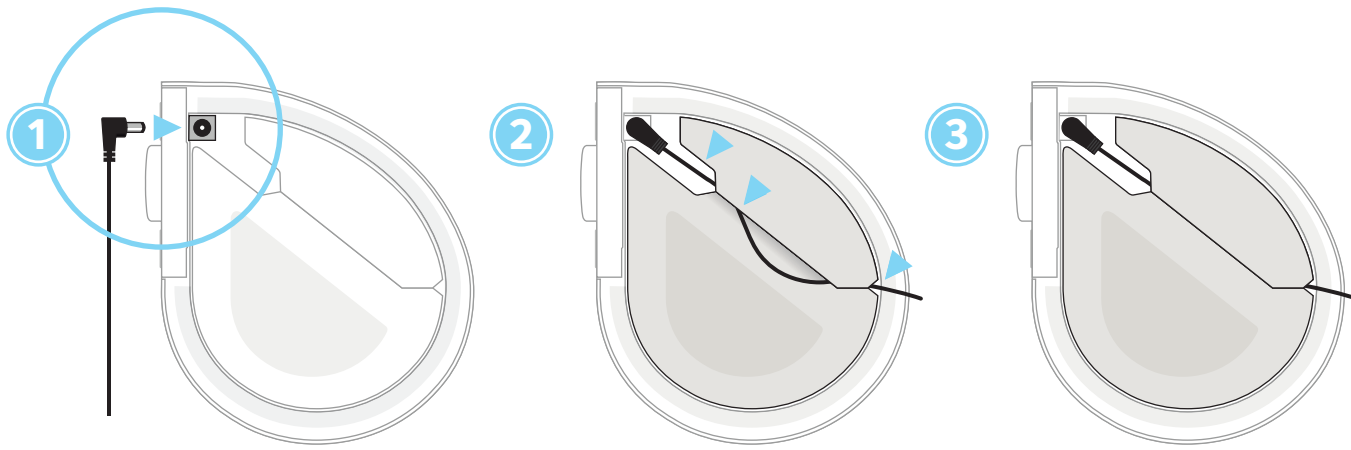

# SOUND+SLEEP

www.soundofsleep.com  
 support@soundofsleep.com  
 1-866-220-2569

- ocean  
océan  
ocean  
ocean
- meadow  
prairie  
wiese  
prato
- train  
train  
zug  
treno
- city  
ville  
stadt  
città
- rainfall  
pluie  
regen  
pioggia
- brook  
ruisseau  
bach  
ruscello
- meditation  
méditation  
meditieren  
medita
- white noise  
bruits blancs  
weißes rauschen  
rumore bianca
- waterfall  
cascade  
wasserfall  
cascata
- fireplace  
cheminée  
kamin  
caminetto