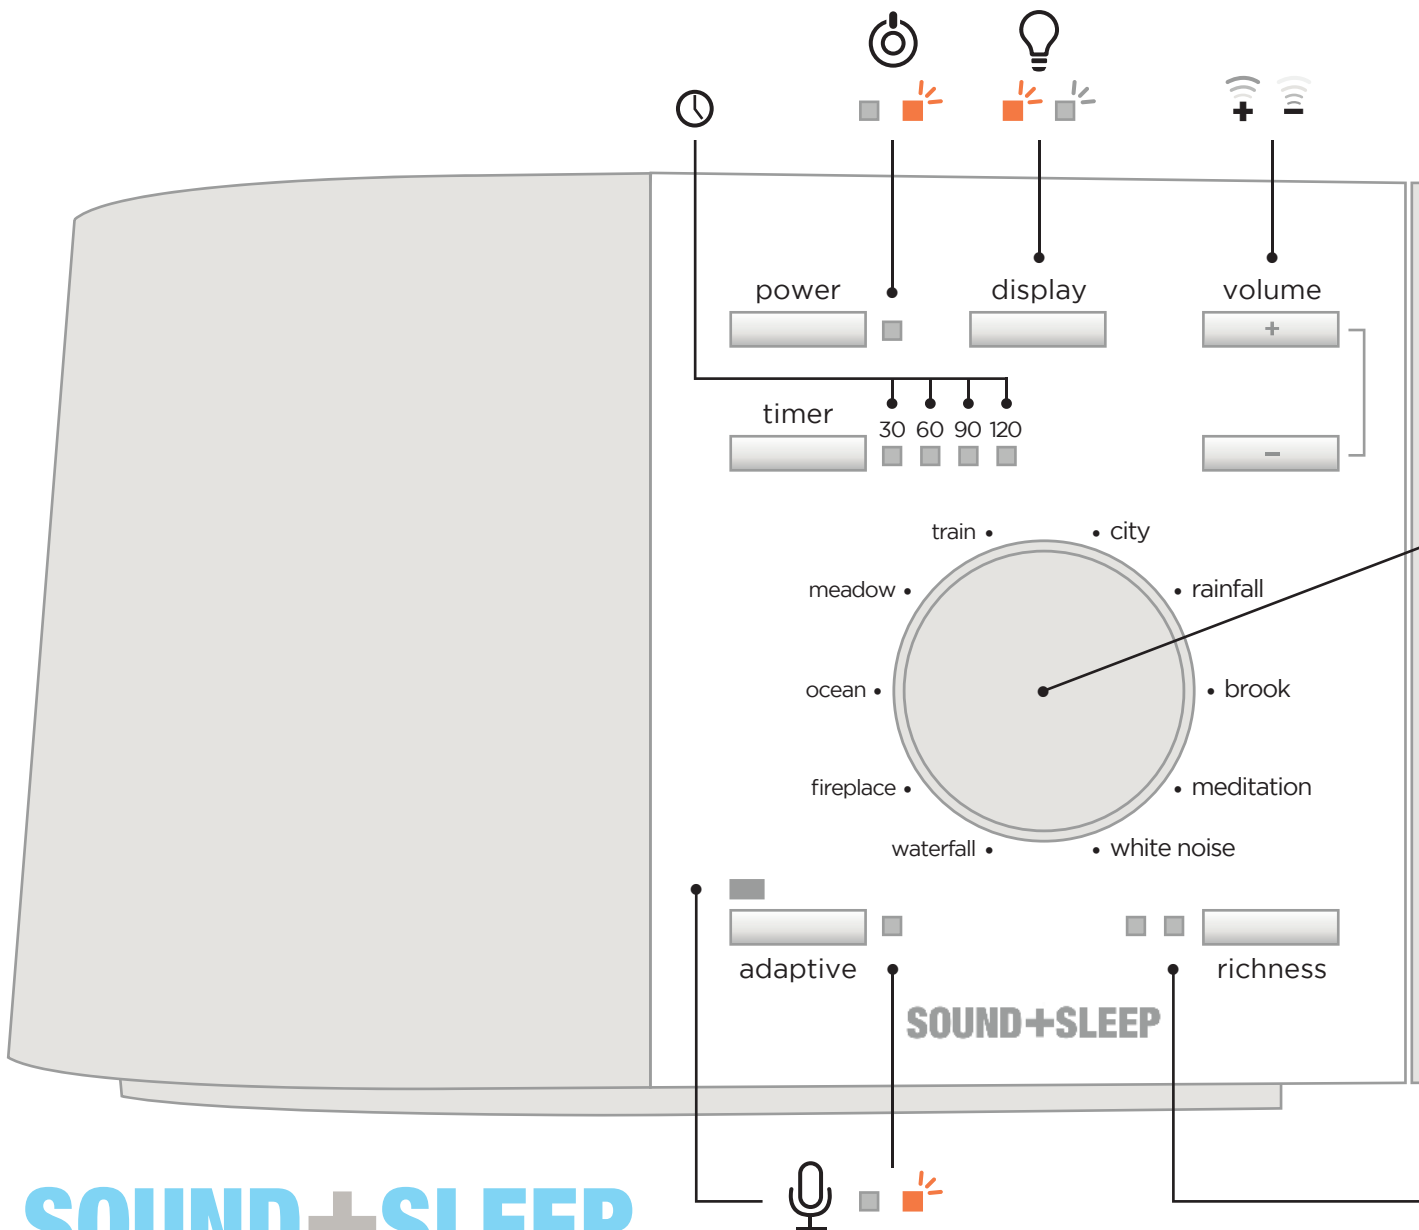

# SOUND+SLEEP

www.soundofsleep.com  
 support@soundofsleep.com  
 1-866-220-2569

- ocean  
océan  
ocean  
ocean
- meadow  
prairie  
wiese  
prato
- train  
train  
zug  
treno
- city  
ville  
stadt  
città
- rainfall  
pluie  
regen  
pioggia
- brook  
ruisseau  
bach  
ruscello
- meditation  
méditation  
meditieren  
medita
- white noise  
bruits blancs  
weißes rauschen  
rumore bianca
- waterfall  
cascade  
wasserfall  
cascata
- fireplace  
cheminée  
kamin  
caminetto