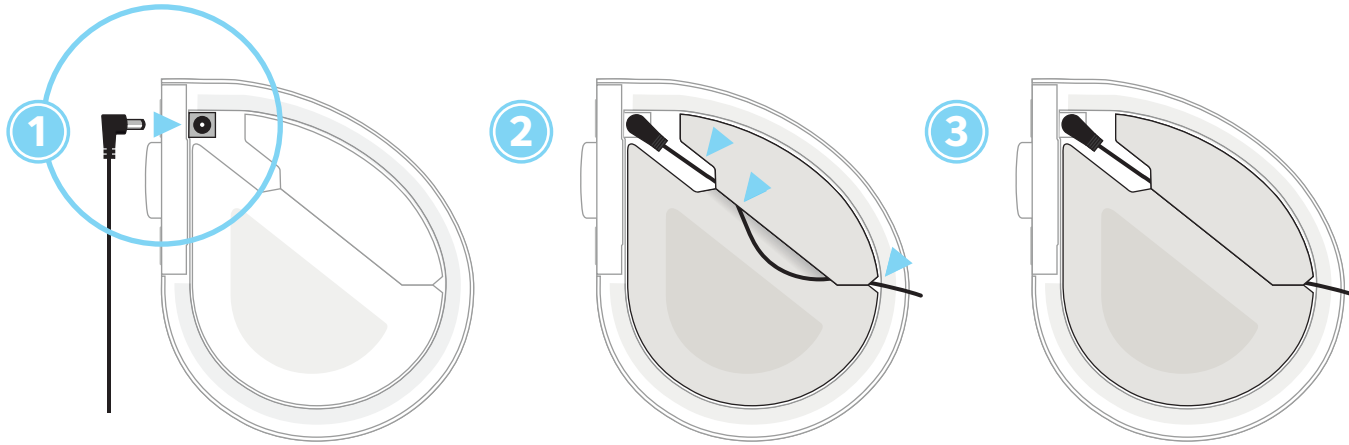

# SOUND+SLEEP

www.soundofsleep.com  
support@soundofsleep.com  
1-866-220-2569

- ocean  
océan  
ocean  
ocean
- meadow  
prairie  
wiese  
prato
- train  
train  
zug  
treno
- city  
ville  
stadt  
città
- rainfall  
pluie  
regen  
pioggia
- brook  
ruisseau  
bach  
ruscello
- meditation  
méditation  
meditieren  
medita
- white noise  
bruits blancs  
weißes rauschen  
rumore bianca
- waterfall  
cascade  
wasserfall  
cascata
- fireplace  
cheminée  
kamin  
caminetto